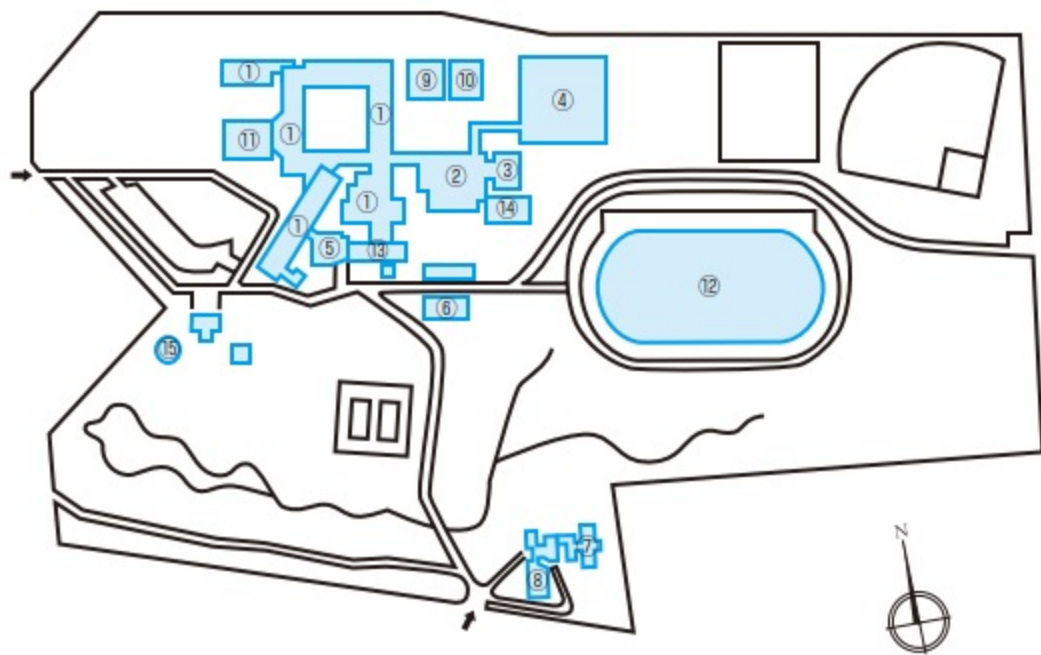

岩見沢地区

Iwamizawa Area

●岩見沢校

Iwamizawa Campus

- ① 岩見沢校校舎
Iwamizawa Campus
- ② 第1体育館
1st Gymnasium
- ③ 第2体育館
2nd Gymnasium
- ④ 第3体育館
3rd Gymnasium
- ⑤ 福利厚生施設
Welfare Facilities
- ⑥ 課外活動共用施設
Facilities for Extracurricular Activities
- ⑦ 寄宿舎（希望寮）
Dormitory (Kibo Ryo)
- ⑧ 寄宿舎（清明寮）
Dormitory (Seimei Ryo)
- ⑨ アートファクトリーA棟
Art Factory A
- ⑩ アートファクトリーB棟
Art Factory B
- ⑪ ホール
Hall
- ⑫ 多目的活動施設（人工芝）
Facilities for All-Purpose Activities (Artificial Turf)
- ⑬ 地域文化活動棟
Building for Rural Culture Activities
- ⑭ スポーツトレーニングセンター
Sports Training Center
- ⑮ ギャラリー
Gallery