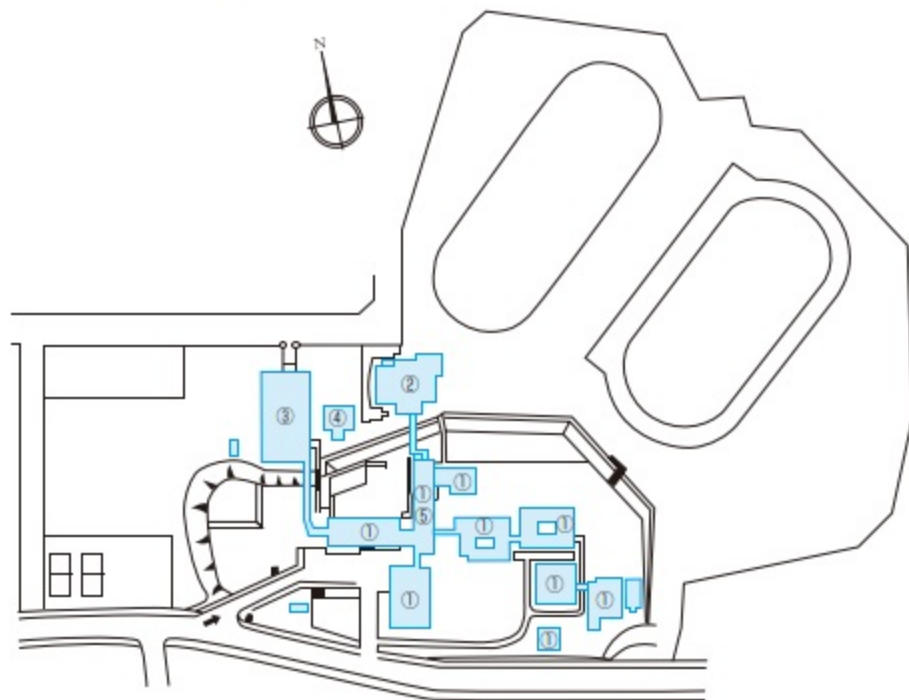

釧路地区

Kushiro Area

● 釧路校

Kushiro Campus

- ① 釧路校校舎
Kushiro Campus
- ② 福利厚生施設
Welfare Facilities
- ③ 体育館
Gymnasium
- ④ 武道場
Judo and Kendo Gymnasium
- ⑤ へき地・小規模校教育研究センター
Center for Research on Rural and Small School Education

● 附属学校

Affiliated School

- ① 附属釧路義務教育学校前期課程校舎
Kushiro Compulsory Education School, Primary Level
- ② 体育館
Gymnasium
- ③ 附属釧路義務教育学校後期課程校舎
Kushiro Compulsory Education School, Lower Secondary Level
- ④ 体育館
Gymnasium