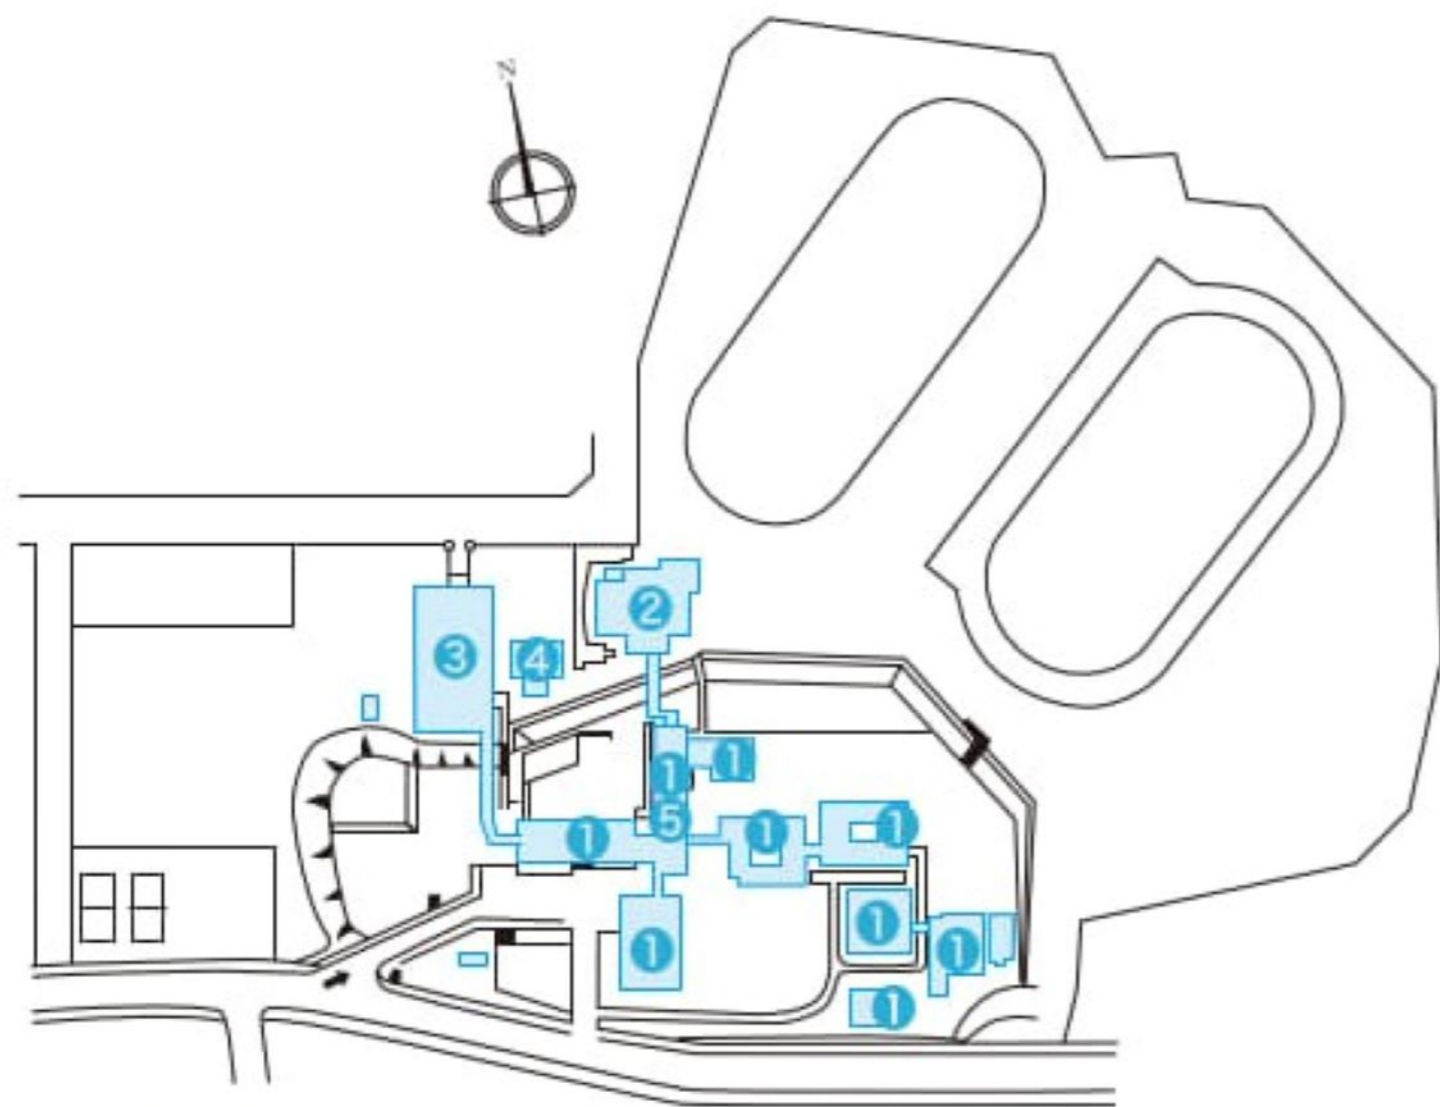

## 釧路地区

Kushiro Area

### ● 釧路校

Kushiro Campus

- ① 釧路校校舎  
Kushiro Campus
- ② 福利厚生施設  
Welfare Facilities
- ③ 体育館  
Gymnasium
- ④ 武道場  
Judo and Kendo Gymnasium
- ⑤ へき地・小規模校教育研究センター  
Research Institute for Remote and Small School Education

### ● 附属学校

Affiliated School

- ① 附属釧路義務教育学校前期課程校舎  
Kushiro Compulsory Education School, Primary Level
- ② 体育館  
Gymnasium
- ③ 附属釧路義務教育学校後期課程校舎  
Kushiro Compulsory Education School, Lower Secondary Level
- ④ 体育館  
Gymnasium