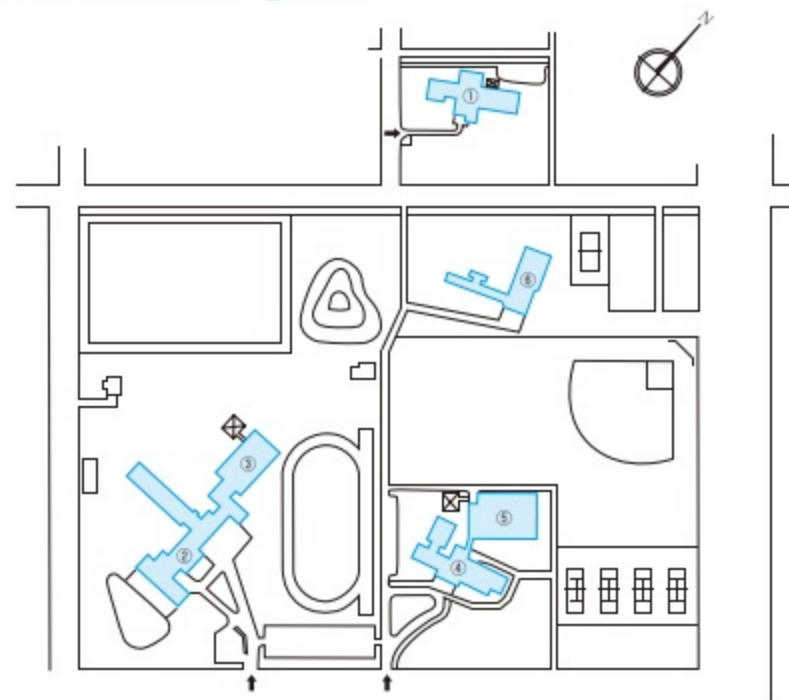

旭川地区

Asahikawa Area

●旭川校

Asahikawa Campus

- ① 旭川校校舎
Asahikawa Campus
- ② 体育館
Gymnasium
- ③ 福利厚生施設
Welfare Facilities

- ④ 寄宿舍（築ヶ丘寮）
Dormitory(Tsukigaoka Ryo)
- ⑤ 課外活動施設
Facilities for Extracurricular Activities

●附属学校園

Affiliated School / Kindergarten

- ① 附属旭川幼稚園園舎
Asahikawa Kindergarten
- ② 附属旭川小学校校舎
Asahikawa Elementary School
- ③ 体育館
Gymnasium
- ④ 附属旭川中学校校舎
Asahikawa Junior High School
- ⑤ 体育館
Gymnasium
- ⑥ 寄宿舍（春光寮）
Dormitory(Shunko Ryo)