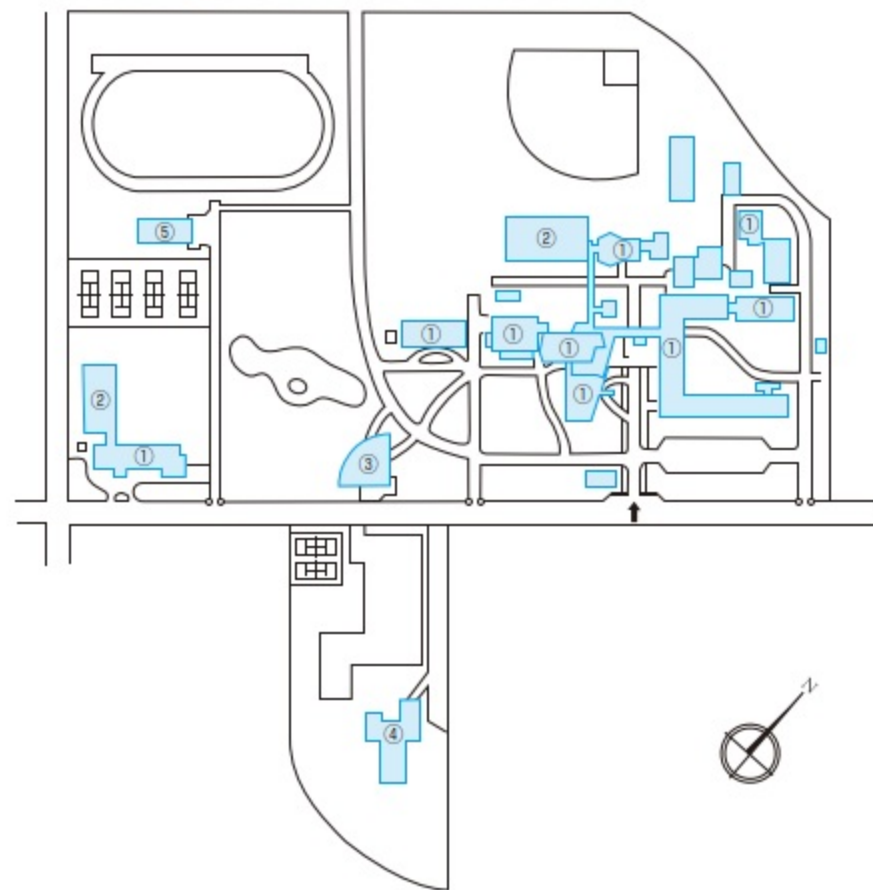

旭川地区

Asahikawa Area

●旭川校

Asahikawa Campus

- ① 旭川校校舎
Asahikawa Campus
- ② 体育館
Gymnasium
- ③ 福利厚生施設
Welfare Facilities

- ④ 寄宿舍（築ヶ丘寮）
Dormitory(Tsukigaoka Ryo)
- ⑤ 課外活動施設
Facilities for Extracurricular Activities

●附属学校園

Affiliated School / Kindergarten

- ① 附属旭川幼稚園園舎
Asahikawa Kindergarten
- ② 附属旭川小学校校舎
Asahikawa Elementary School
- ③ 体育館
Gymnasium
- ④ 附属旭川中学校校舎
Asahikawa Junior High School
- ⑤ 体育館
Gymnasium
- ⑥ 寄宿舍（春光寮）
Dormitory(Shunko Ryo)