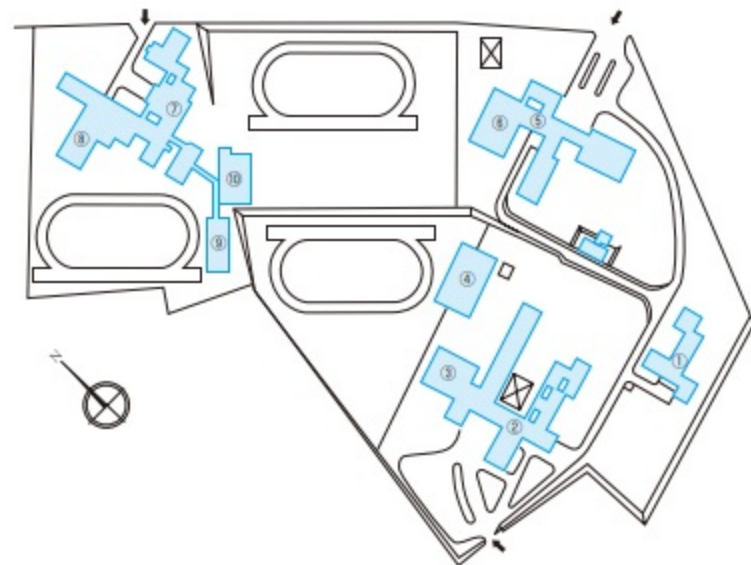

函館地区

Hakodate Area

● 函館校

Hakodate Campus

- ① 函館校校舎
Hakodate Campus
- ② 体育館
Gymnasium
- ③ 福利厚生施設
Welfare Facilities
- ④ 課外活動共用施設
Facilities for Extracurricular Activities
- ⑤ 北方教育資料館
Museum
- ⑥ 武道場
Judo and Kendo Gymnasium
- ⑦ マルチメディア国際語学センター
International Center
for Multimedia Language Learning
- ⑧ 地域・食文化交流センター
Center for Local & Food Culture Interchange

● 附属学校園

Affiliated School / Kindergarten

- ① 附属函館幼稚園園舎
Hakodate Kindergarten
- ② 附属函館小学校校舎
Hakodate Elementary School
- ③ 体育館
Gymnasium
- ④ プール
Swimming Pool
- ⑤ 附属函館中学校校舎
Hakodate Junior High School
- ⑥ 体育館
Gymnasium
- ⑦ 附属特別支援学校校舎
Affiliated Special Needs School
- ⑧ 体育館
Gymnasium
- ⑨ 日常生活訓練施設
Facilities for Life Skill Training
- ⑩ 多目的棟
All-Purpose Building