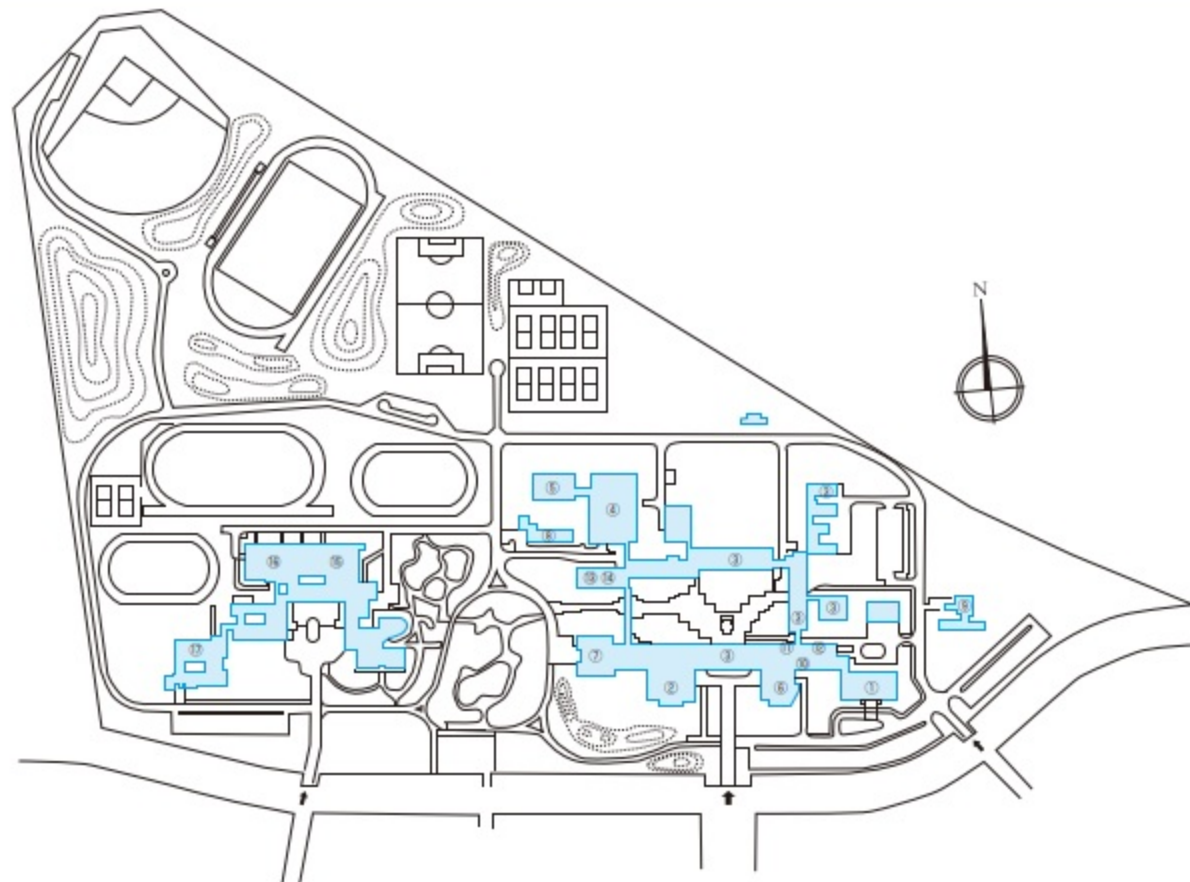

札幌地区

Sapporo Area

① 事務局
Administration Bureau

② 附属図書館
Library

③ 札幌校校舎
Sapporo Campus

④ 体育館
Gymnasium

⑤ 教職大学院棟
Building for Graduate School of Teacher Education

⑥ 講堂
Auditorium

⑦ 福利厚生施設
Welfare Facilities

⑧ 課外活動共用施設
Facilities for Extracurricular Activities

⑨ 寄宿舍(紫藻寮)
Dormitory(Shiso Ryo)

⑩ キャリアセンター
Career Center

⑪ 保健管理センター
Health Administration Center

⑫ 国際交流・協力センター
International Center