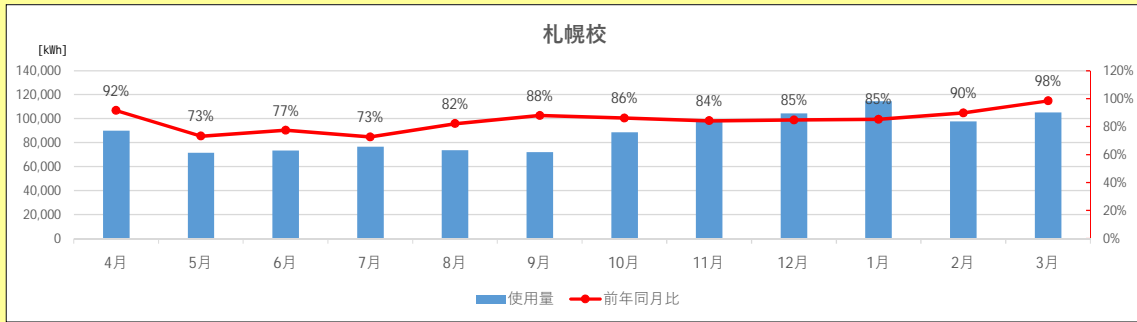

2020年度 電力使用量

教員養成課程

国際地域学科

芸術・スポーツ文化学科

2020年度 電力使用量

附属学校