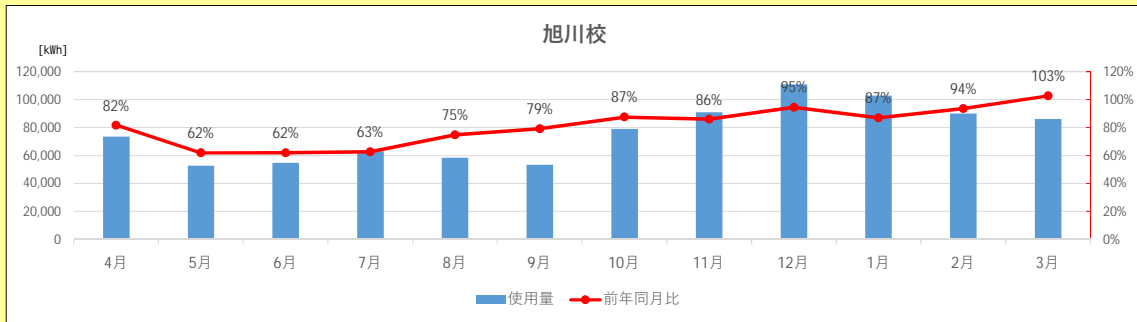

2020年度 電力使用量

教員養成課程

国際地域学科

芸術・スポーツ文化学科

2020年度 電力使用量

附属学校