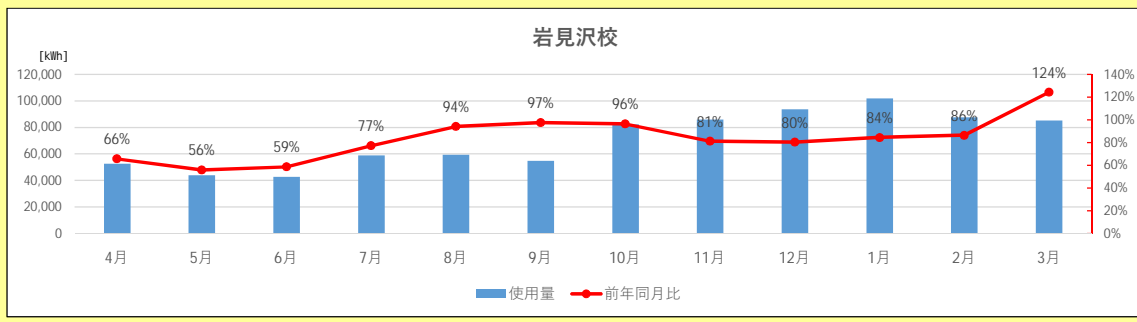

2020年度 電力使用量

教員養成課程

国際地域学科

芸術・スポーツ文化学科

2020年度 電力使用量

附属学校