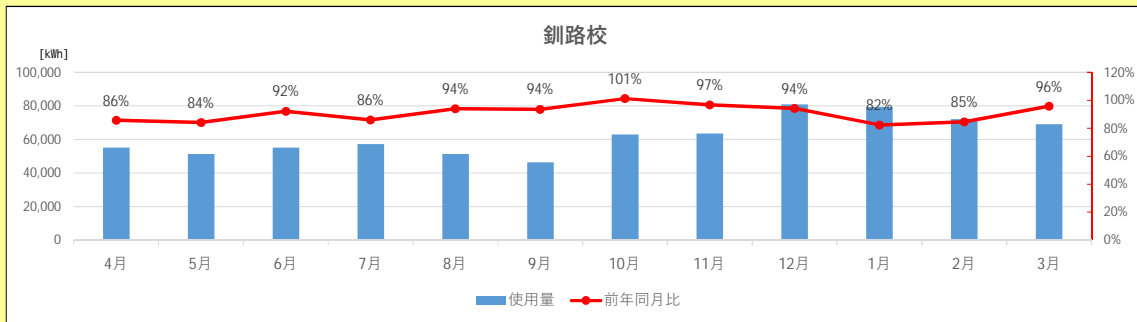

2020年度 電力使用量

教員養成課程

国際地域学科

芸術・スポーツ文化学科

2020年度 電力使用量

附属学校