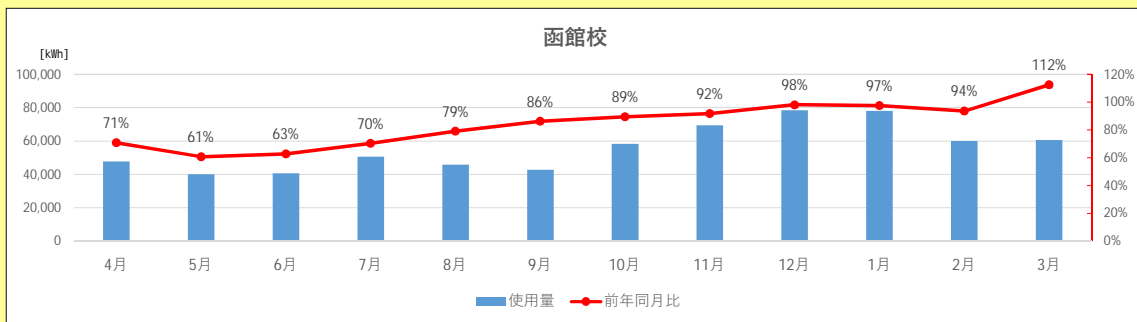

2020年度 電力使用量

教員養成課程

国際地域学科

芸術・スポーツ文化学科

2020年度 電力使用量

附属学校