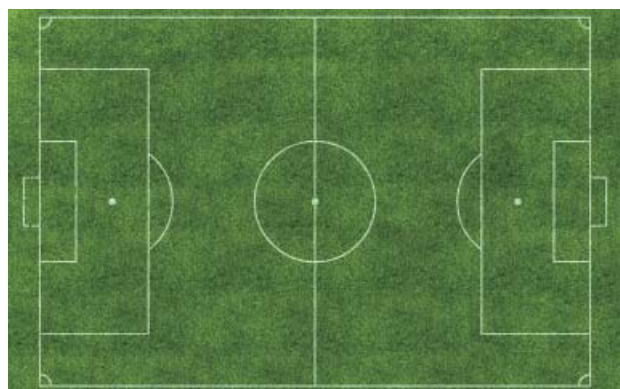

主要設備

■ 人工芝サッカー場

フィールドサイズ：長さ 105 m×幅 68 m

人工芝仕様

製品名：アストロピッチ DS

パイル材質：モノフィラメント

パイル厚：360 μ

パイル長さ：65mm

充填剤：黒ゴムチップ+特殊調整砂

■ 防球ネット

大きさ：幅 6 m×高さ 8 m+ 4 m

ポール：コンクリートポール

ネット：ポリエチレンネット

その他：冬期は積雪を考慮し、ポリエチレンネット
下部 2 m を巻き上げることが可能。

■ 屋外イベント用テント

外寸 w19 m×d10.95 m×h5 m

内寸 w15 m×d10.95 m×h4 m

設営面積 約 208m² (テント内 164m²)

本体重量 約 85kg (乾燥重量)

収納サイズ 約 110cm×110cm×90cm

本体素材 ポリエステル 100%

北海道教育大学岩見沢校多目的活動施設

スポーツ、コンサート、作品展示、イベント etc.
—— 学びと感動の新しい空間です。

スポーツ サッカーやダンス、フライングディスクなど運動施設としての活用