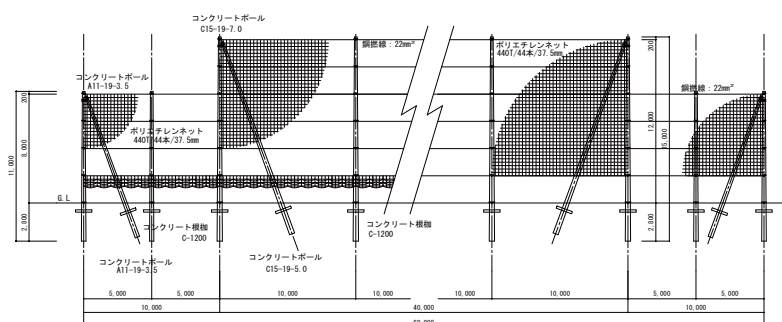

充填剤：黒ゴムチップ+特殊調整砂

■ 防球ネット

大きさ：幅 6 m×高さ 8 m+ 4 m

ポール：コンクリートポール

ネット：ポリエチレンネット

その他：冬期は積雪を考慮し、ポリエチレンネット
下部 2 m を巻き上げることが可能。

■ 屋外イベント用テント

外寸 w19 m×d10.95 m×h5 m

内寸 w15 m×d10.95 m×h4 m

設営面積 約 208m² (テント内 164m²)

本体重量 約 85kg (乾燥重量)

収納サイズ 約 110cm×110cm×90cm

本体素材 ポリエステル 100%

北海道教育大学岩見沢校多目的活動施設

スポーツ、コンサート、作品展示、イベント etc.
—— 学びと感動の新しい空間です。

スポーツ サッカーやダンス、フライングディスクなど運動施設としての活用