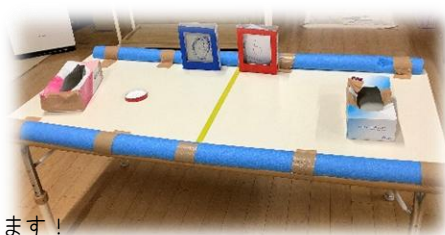

完全オリジナル！

エアホッケー
結構盛り上がります！

2月クローバーの予定

月	火	水	木	金
2 わくわく お弁当持参	3 わくわく	4 わくわく	5 わくわく	6 午前保育 お弁当持参
9 振替休業日	10 わくわく	11 建国記念の日	12 わくわく	13 わくわく
16 もじあそび お弁当持参	17 わくわく	18 わくわく	19 わくわく	20 わくわく
23 天皇誕生日	24 わくわく	25 わくわく	26 わくわく	27 わくわく