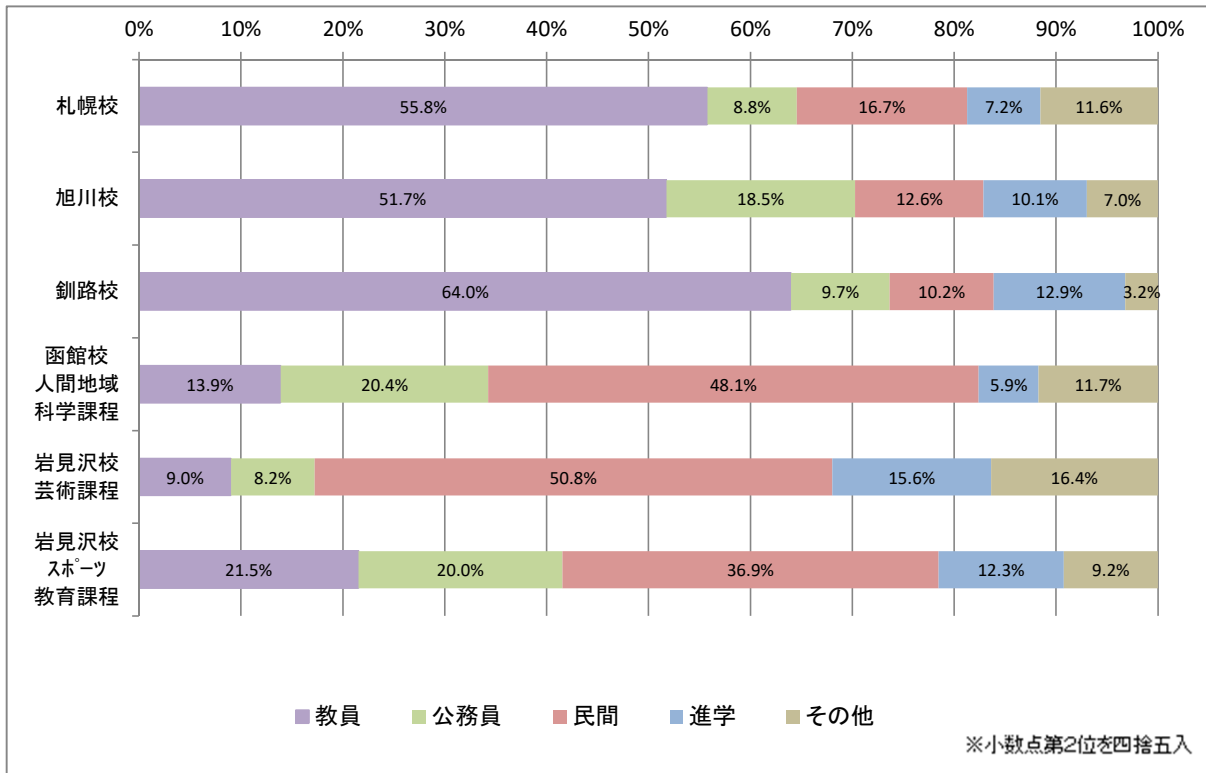

## 平成29年3月卒業生の進路状況(学部)

キャンパス名	卒業生数	就職者数				進学	その他	
		教員	公務員	民間	計			
札幌校	251	140	22	42	204	18	29	
旭川校	286	148	53	36	237	29	20	
釧路校	186	119	18	19	156	24	6	
教員養成課程計	723	407	93	97	597	71	55	
函館校 人間地域科学課程	324	45	66	156	267	19	38	
岩見沢校	芸術課程	122	11	10	62	83	19	20
	スポーツ教育課程	65	14	13	24	51	8	6
教員養成課程以外計	511	70	89	242	401	46	64	
合計	1,234	477	182	339	998	117	119	

※その他は未就職を含む。