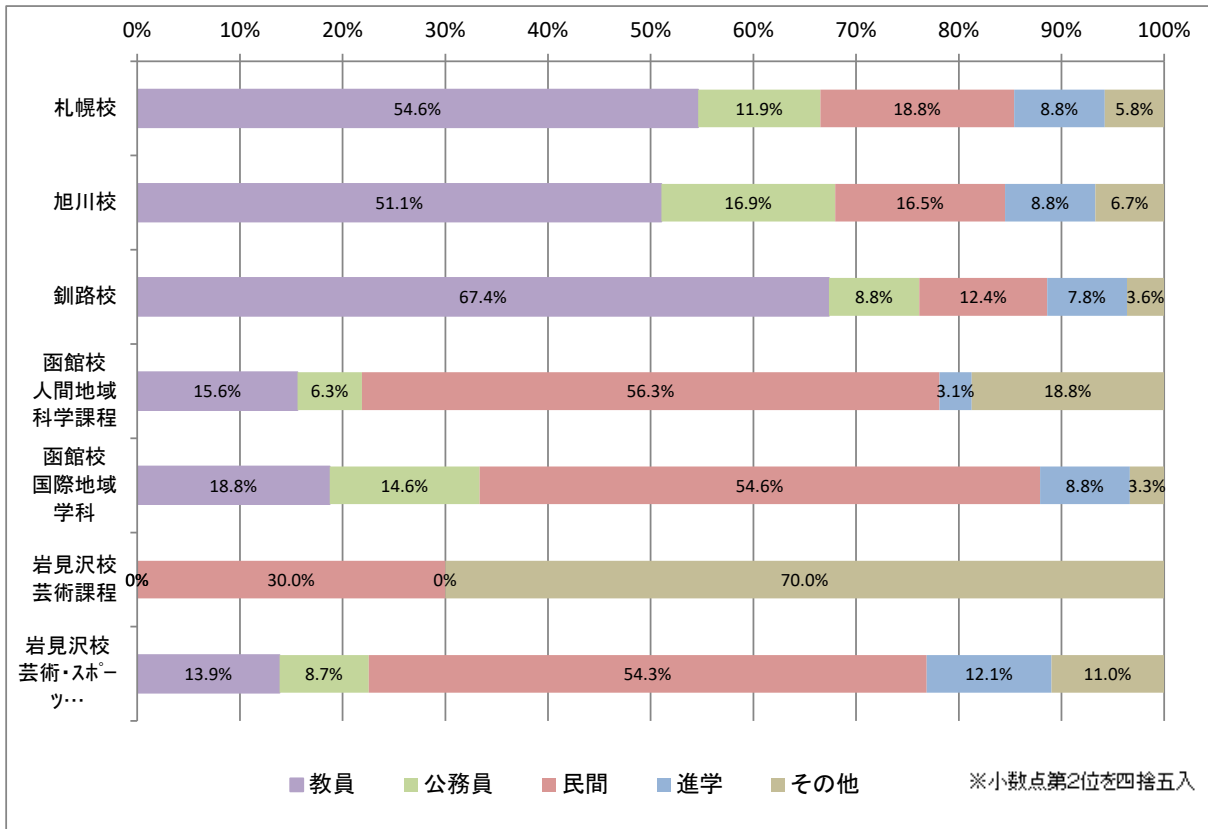

## 平成30年3月卒業生の進路状況(学部)

キャンパス名	卒業生数	就職者数				進学	その他	
		教員	公務員	民間	計			
札幌校	260	142	31	49	222	23	15	
旭川校	284	145	48	47	240	25	19	
釧路校	193	130	17	24	171	15	7	
教員養成課程計	737	417	96	120	633	63	41	
函館校	人間地域科学課程	32	5	2	18	25	1	6
	国際地域学科	240	45	35	131	211	21	8
岩見沢校	芸術課程	10	0	0	3	3	0	7
	芸術・スポーツ文化学科	173	24	15	94	133	21	19
教員養成課程以外計	455	74	52	246	372	43	40	
合計	1,192	491	148	366	1,005	106	81	

※その他は未就職を含む。