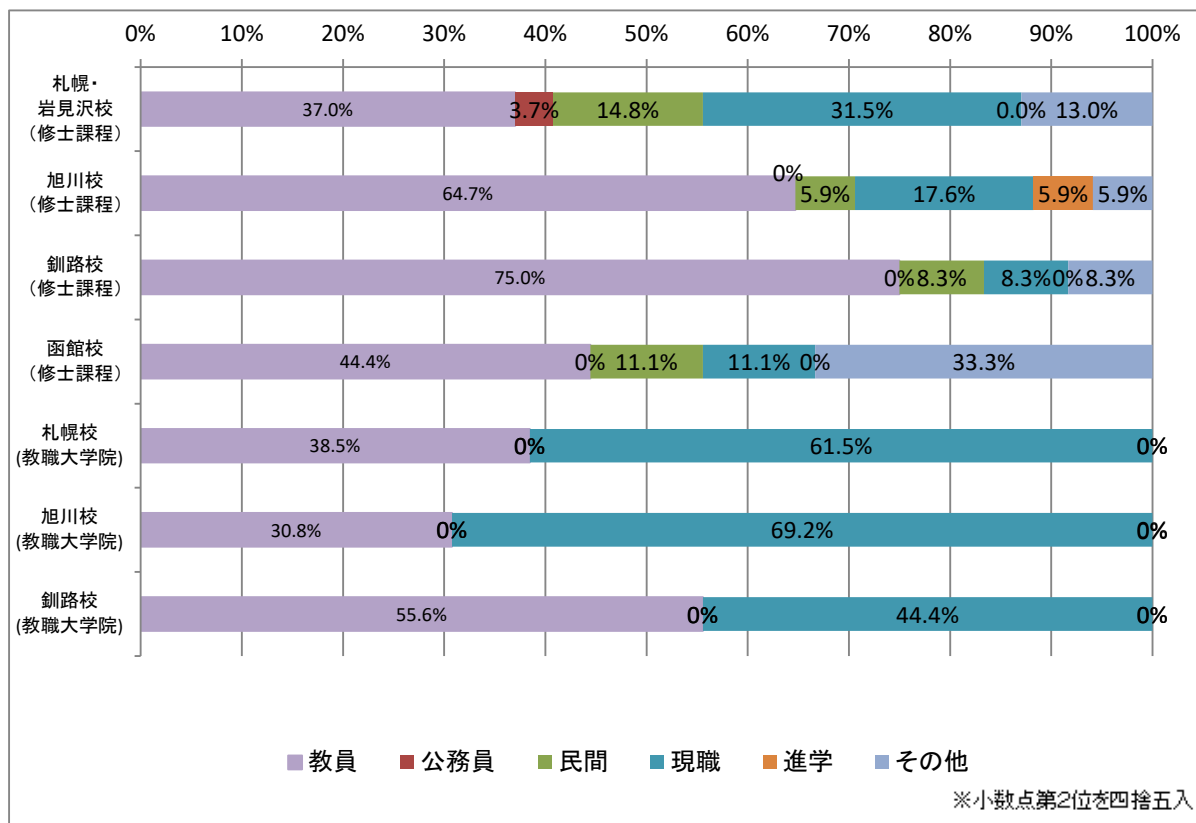

## 平成30年3月修了者の進路状況(大学院)

キャンパス名	修了者数	就職者数				現職	進学	その他	
		教員	公務員	民間	計				
修士課程	札幌・岩見沢校	54	20	2	8	30	17	0	7
	旭川校	17	11	0	1	12	3	1	1
	釧路校	12	9	0	1	10	1	0	1
	函館校	9	4	0	1	5	1	0	3
	計	92	44	2	11	57	22	1	12
専門職学位課程	札幌校	13	5	0	0	5	8	0	0
	旭川校	13	4	0	0	4	9	0	0
	釧路校	9	5	0	0	5	4	0	0
	計	35	14	0	0	14	21	0	0
合計	127	58	2	11	71	43	1	12	

※その他は未就職者を含む。