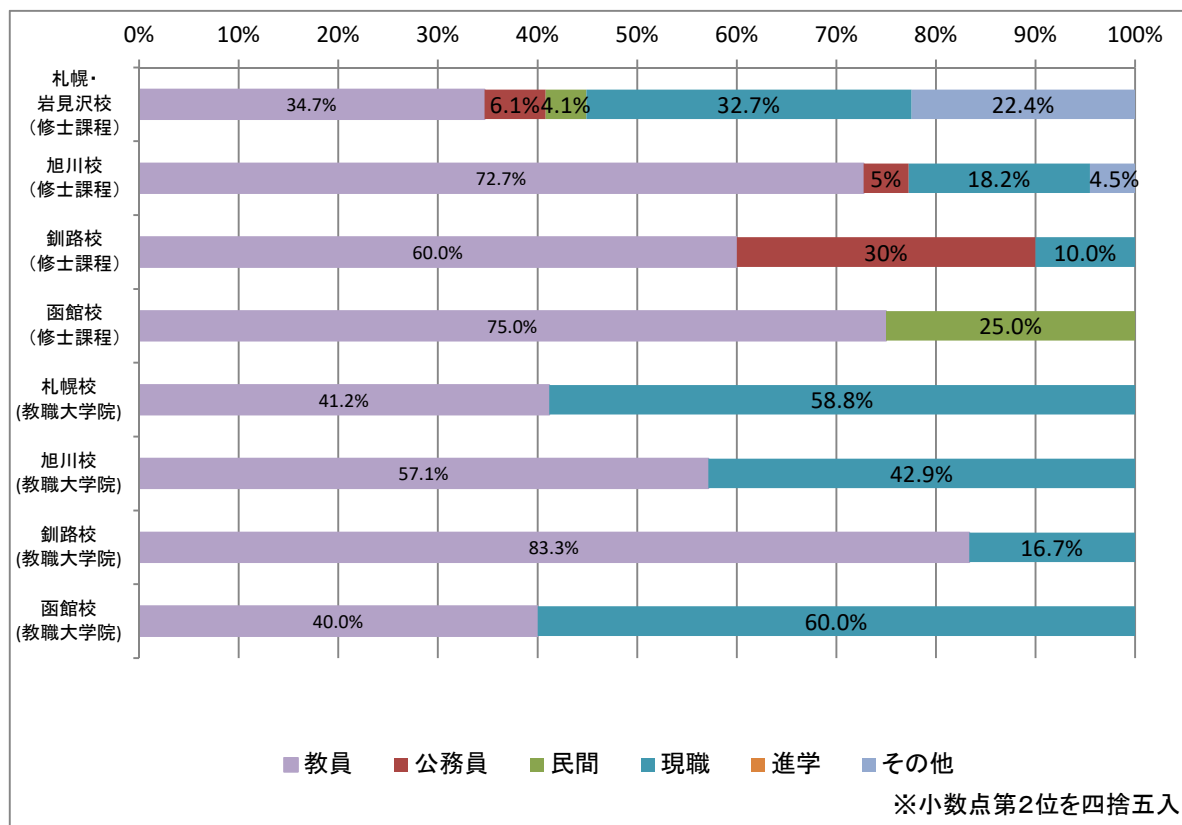

平成31年3月修了者の進路状況(大学院)

キャンパス名	修了者数	就職者数				現職	進学	その他	
		教員	公務員	民間	計				
修士課程	札幌・岩見沢校	49	17	3	2	22	16	0	11
	旭川校	22	16	1	0	17	4	0	1
	釧路校	10	6	3	0	9	1	0	0
	函館校	4	3	0	1	4	0	0	0
	計	85	42	7	3	52	21	0	12
専門職学位課程	札幌校	17	7	0	0	7	10	0	0
	旭川校	7	4	0	0	4	3	0	0
	釧路校	6	5	0	0	5	1	0	0
	函館校	5	2	0	0	2	3	0	0
	計	35	18	0	0	16	17	0	0
合計	120	60	7	3	68	38	0	12	

※その他は未就職者を含む。