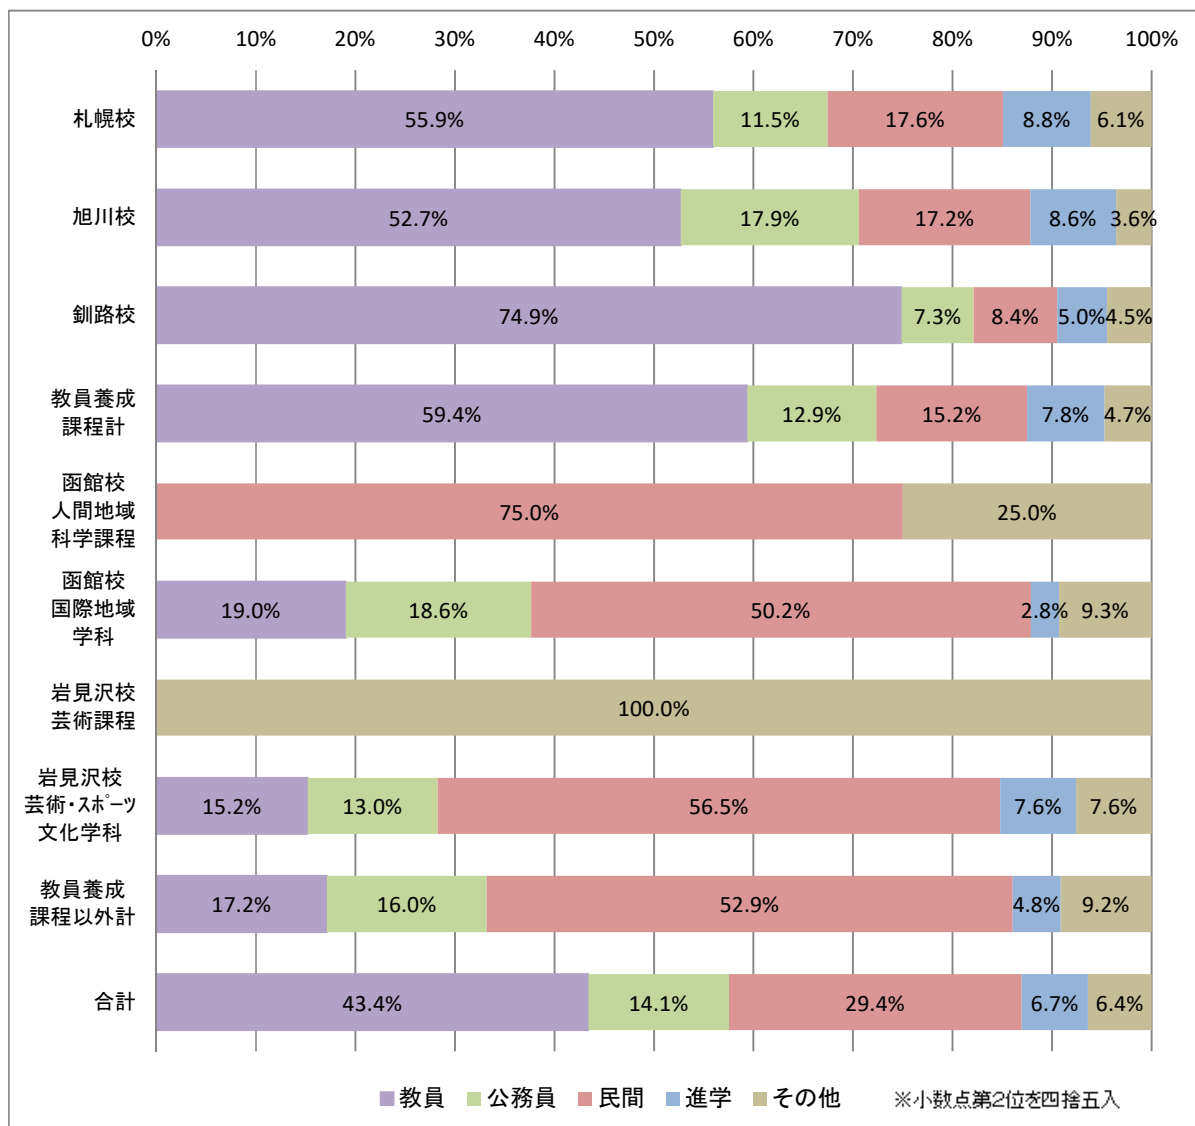

### 平成31年3月卒業生の進路状況(学部)

キャンパス名	卒業生数	就職者数				進学	その他
		教員	公務員	民間	計		
札幌校	261	146	30	46	222	23	16
旭川校	279	147	50	48	245	24	10
釧路校	179	134	13	15	162	9	8
教員養成課程計	719	427	93	109	629	56	34
函館校	人間地域科学課程	4	0	3	3	0	1
	国際地域学科	247	47	124	217	7	23
岩見沢校	芸術課程	2	0	0	0	0	2
	芸術・スポーツ文化学科	184	28	104	156	14	14
教員養成課程以外計	437	75	70	231	376	21	40
合計	1,156	502	163	340	1,005	77	74

※その他は未就職を含む。