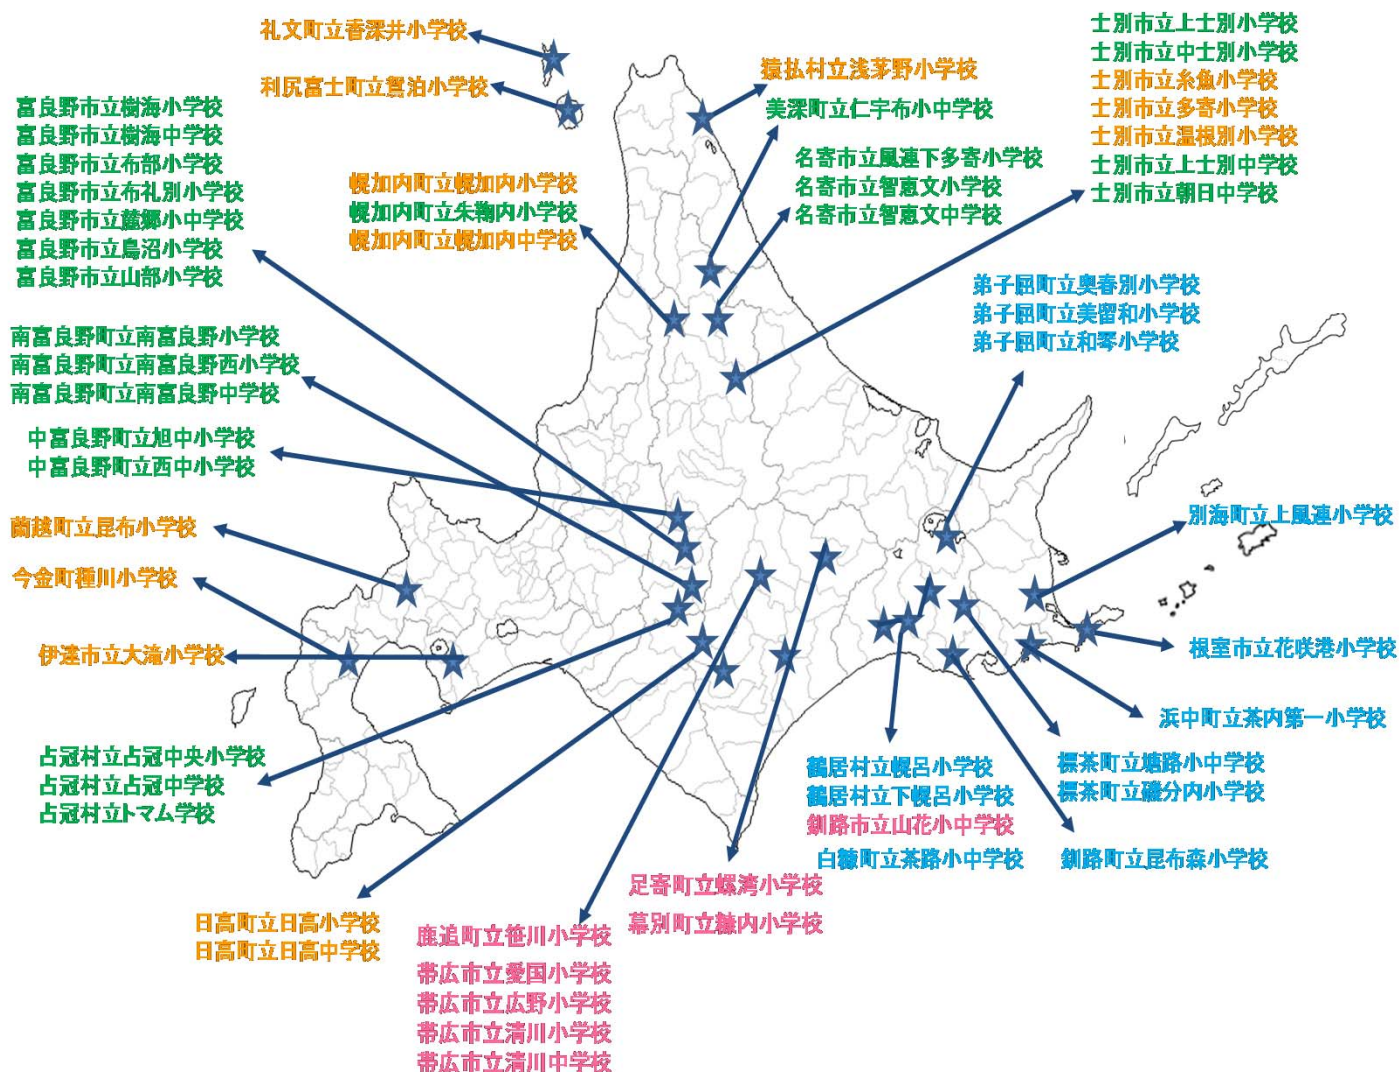

## 5. 平成29年度「へき校体験実習」実習協力校一覧

平成29年度は、全道27市町村実習協力校は57校、受講生は札幌校・旭川校・釧路校の合計130名が受講します。関係の先生方には、巡回指導等でへき地小規模校に訪問いただく機会もありますが、学生指導等どうぞよろしくお願いいたします。

平成29年度 実習協力校 27市町村 57校 実習生合計130名

橙字は夏期 13校  
札幌校2・4年生対象

緑字は夏期 24校  
旭川校2・4年生対象

ピンク字は夏期 8校  
釧路校2年生対象

青字は秋期 12校  
釧路校3・4年生対象