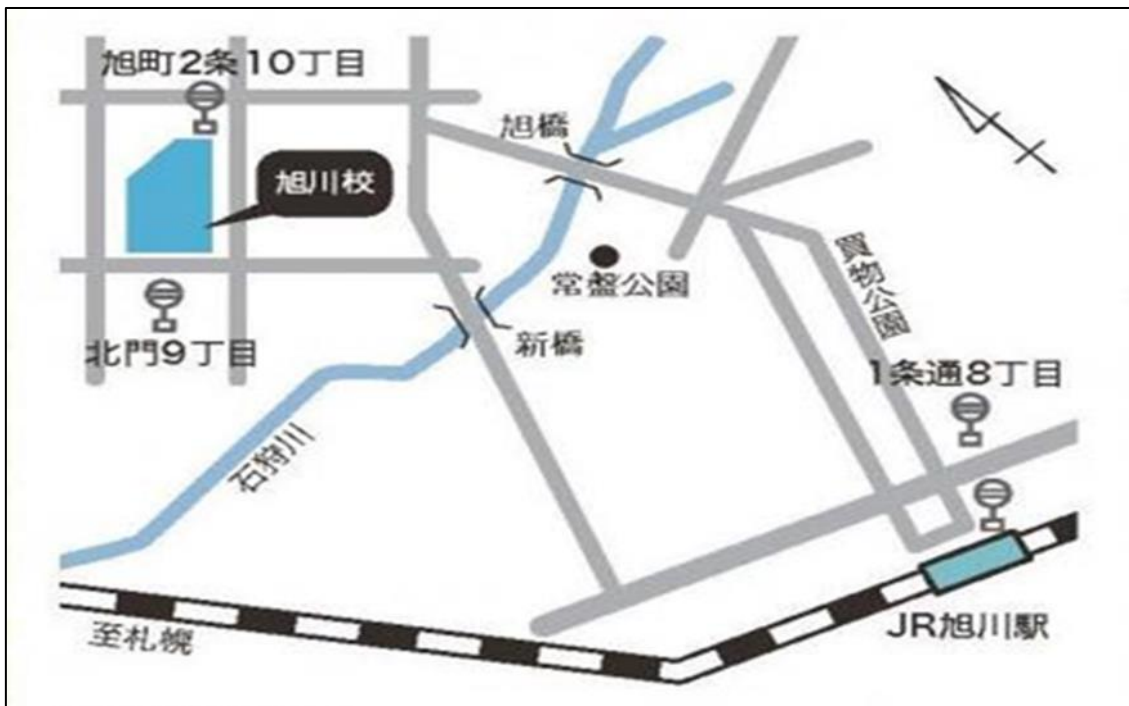

令和7年度入学式について

令和7年度北海道教育大学入学式（旭川校）について、下記のとおりご案内申し上げます。

開催日：令和7年4月3日（木）

時 間：開式 13時30分（概ね1時間）
（開場 12時30分）

会 場：北海道教育大学旭川校第1体育館
（住所：旭川市北門町9丁目）

<ご家族の皆様へ>

ご家族の皆様におかれましては、会場にお席をご用意しておりますが、席数には限りがございますので、予めご了承ください。

アクセス

■バス（旭川電気軌道バス）

- ・「JR旭川駅」から5番：旭川・春光線に乗車、「旭町2条10丁目」下車、徒歩約5分
- ・「1条8丁目」から14番：旭町線に乗車、「旭町2条10丁目」下車、徒歩約5分
- ・「1条8丁目」から24番：新橋・北門線に乗車、「北門9丁目」下車、徒歩約5分

駐車場のご用意はございませんので、お車での来場はご遠慮ください